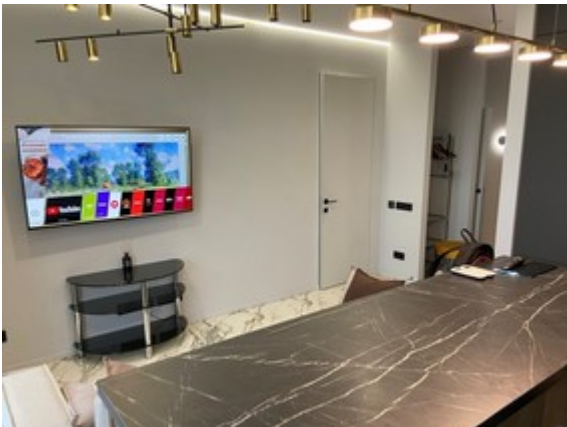

Фото:

QR код (поднесите мобильный телефон для сканирования):