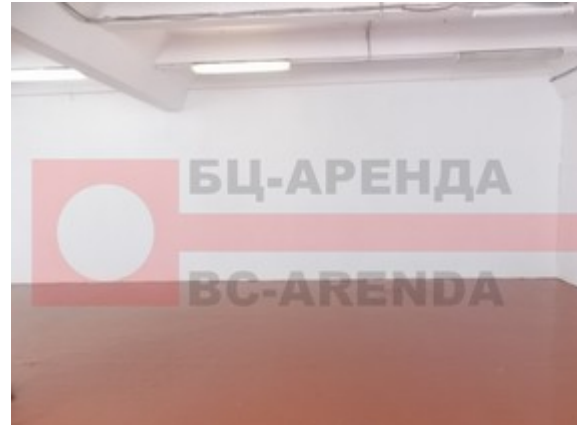

Сдам в аренду коммерческую недвижимость

Территория: Москва

Стоимость: rub 77 917

Объект: офис

110 m2

Адрес: Черницынский проезд, 3с1

Комментарий: Предлагаю в аренду офисный блок на 2 этаже - 110 кв.м. Эксплуатационные расходы включены. Отдельно оплачивается: электроэнергия. Комплекс состоит из нескольких строений, расположенных в 15 м.п. от станции метро "Щелковская", удобная транспортная доступность объекта - достаточное количество троллейбусных и автобусных маршрутов, обслуживающих район (6 минут общественным транспортом). Также офисно-складской комплекс имеет подъезд к МКАД и выезд на Щелковское шоссе. Арендаторам предлагается развитая инфраструктура, комплекс оснащен современными коммуникациями, все помещения оборудованы автоматической системой порошкового пожаротушения, предусмотрена зона парковки для грузового и легкового транспорта.

1#

Контакт: *хозяин*

телефон: (зарегистрируйтесь и войдите, чтобы увидеть), смотреть на сайте:

<https://moscow.nndv.ru/kommercheskaia/sdam/ofis/213625.html>

email (скрыт), отправить письмо через сайт:

<https://moscow.nndv.ru/kommercheskaia/sdam/ofis/213625?pismo=1>

Размещено: с 15.05.19 04:11:22 до 14.05.20 04:11:22

Фото:

QR код (поднесите мобильный телефон для сканирования):